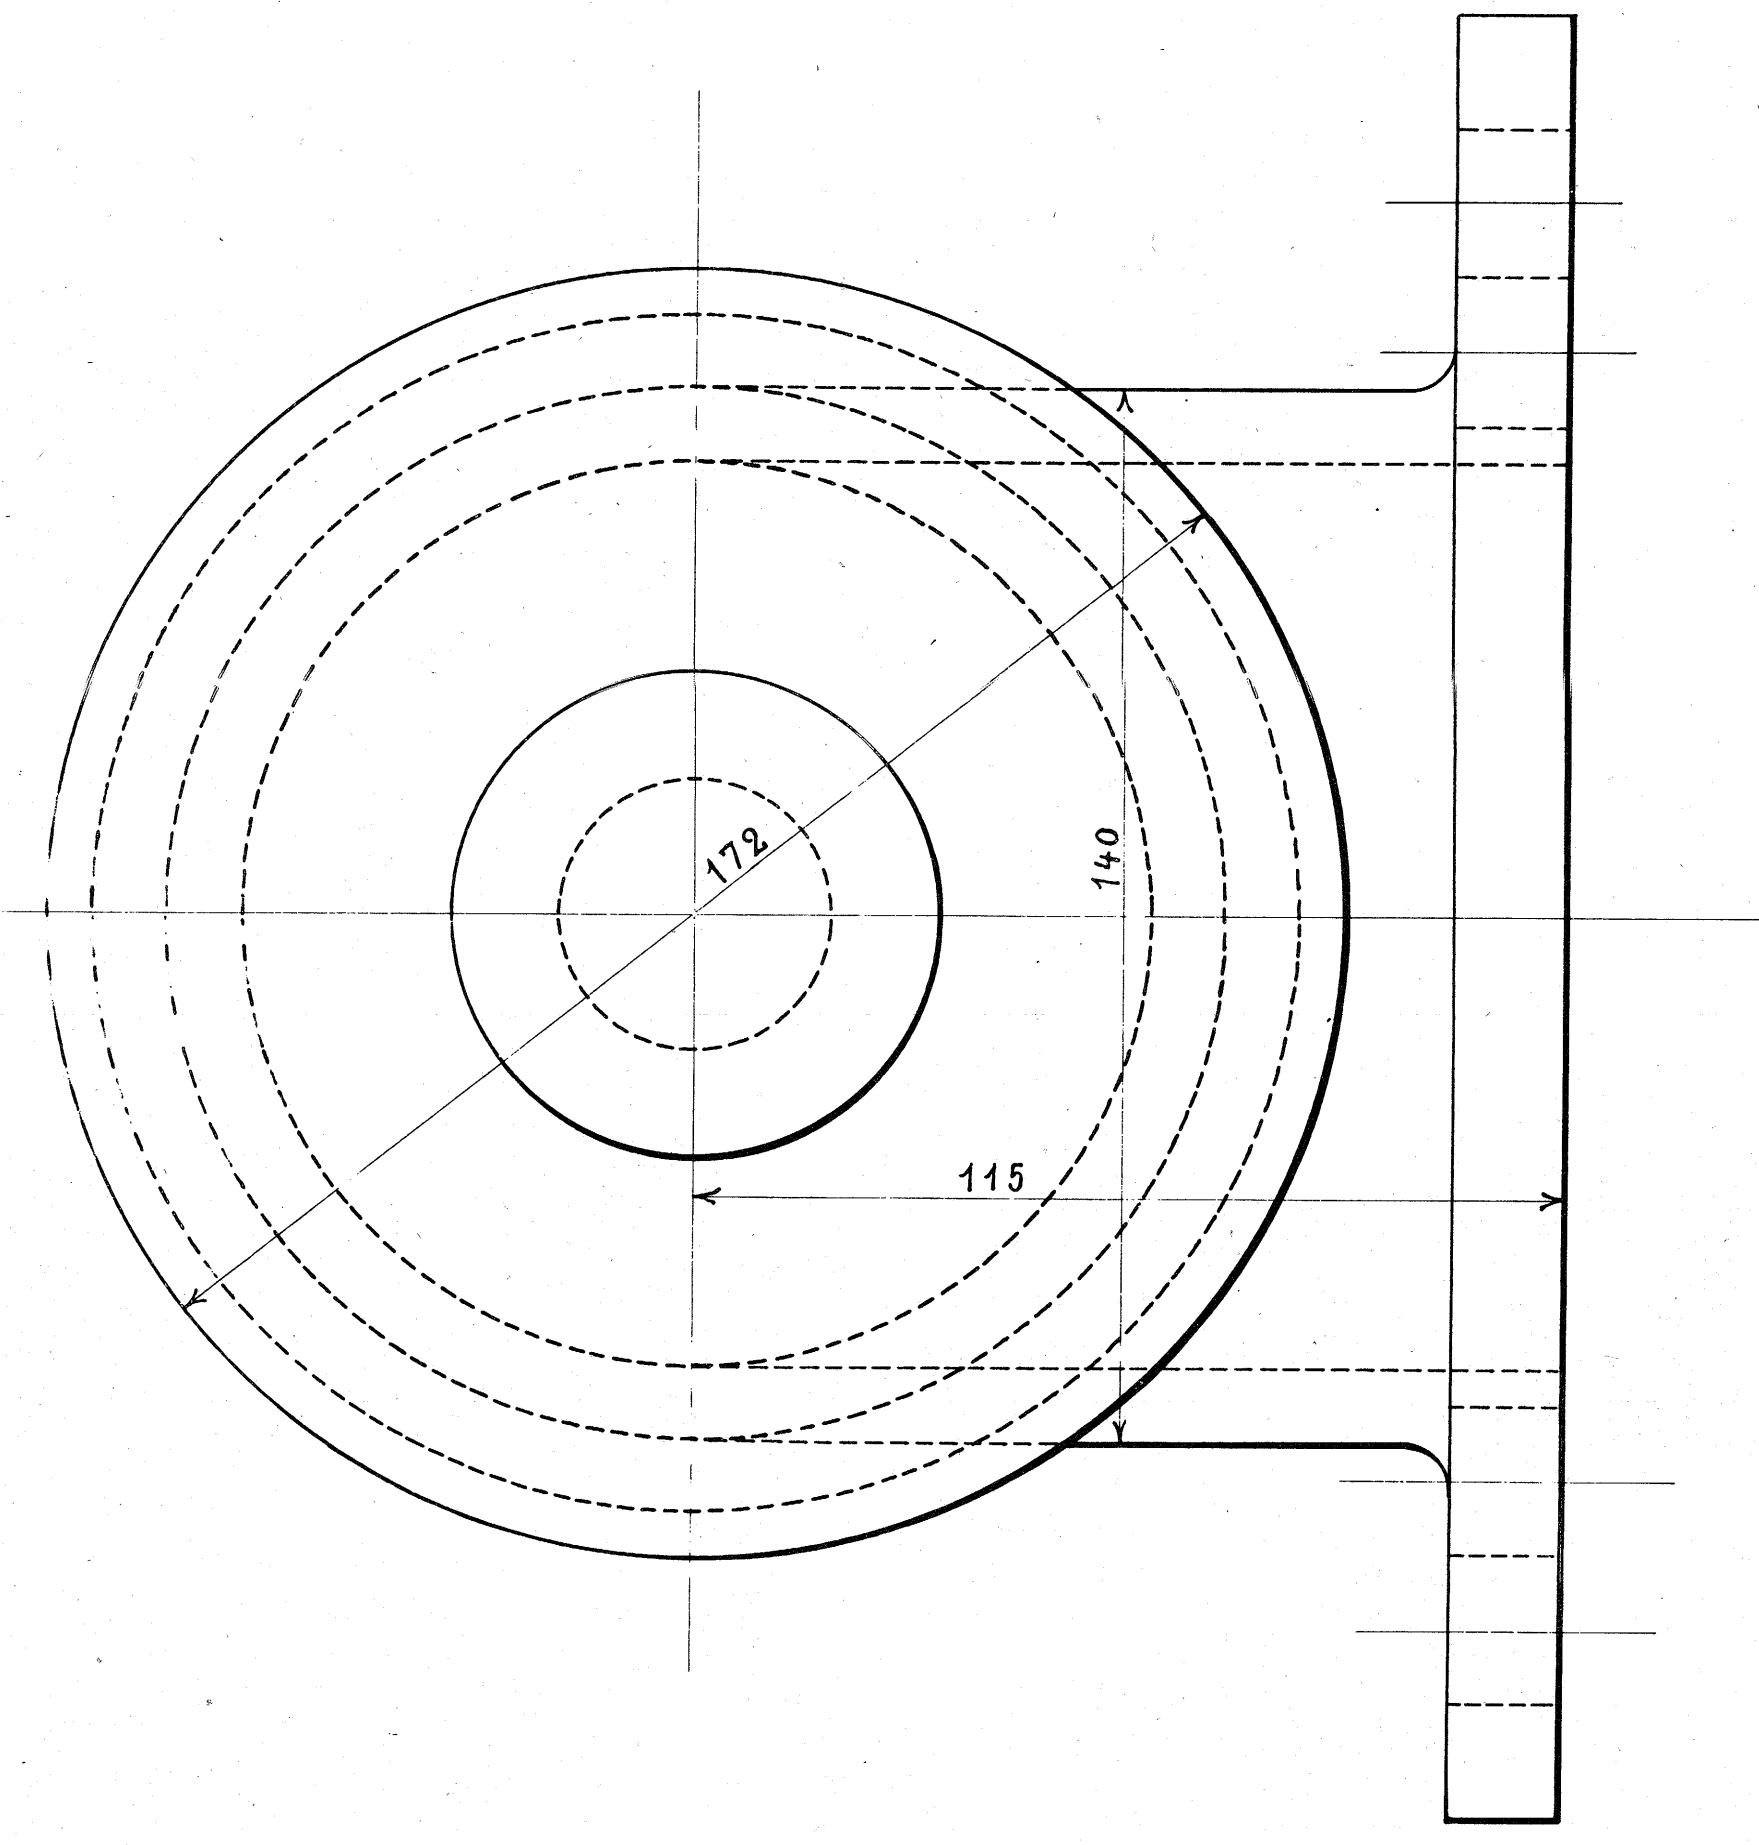

Alm. Røed  
Støbjærn.  
Model No 1640.

2 Stk.

Alm. Røed  
Støbjærn.  
Model No 1638X

Anvendes ikke mere  
Sandkassen i Dombat.

30/3 44  
Boomy

Danske Statsbaner - Maskinafdelingen.

Fyldetragt til forreste Sandkasse

til

Loko Litra F.

København, Februar 1898.

Maskinchefen.

Arkiv 2074 98

F II 89.6