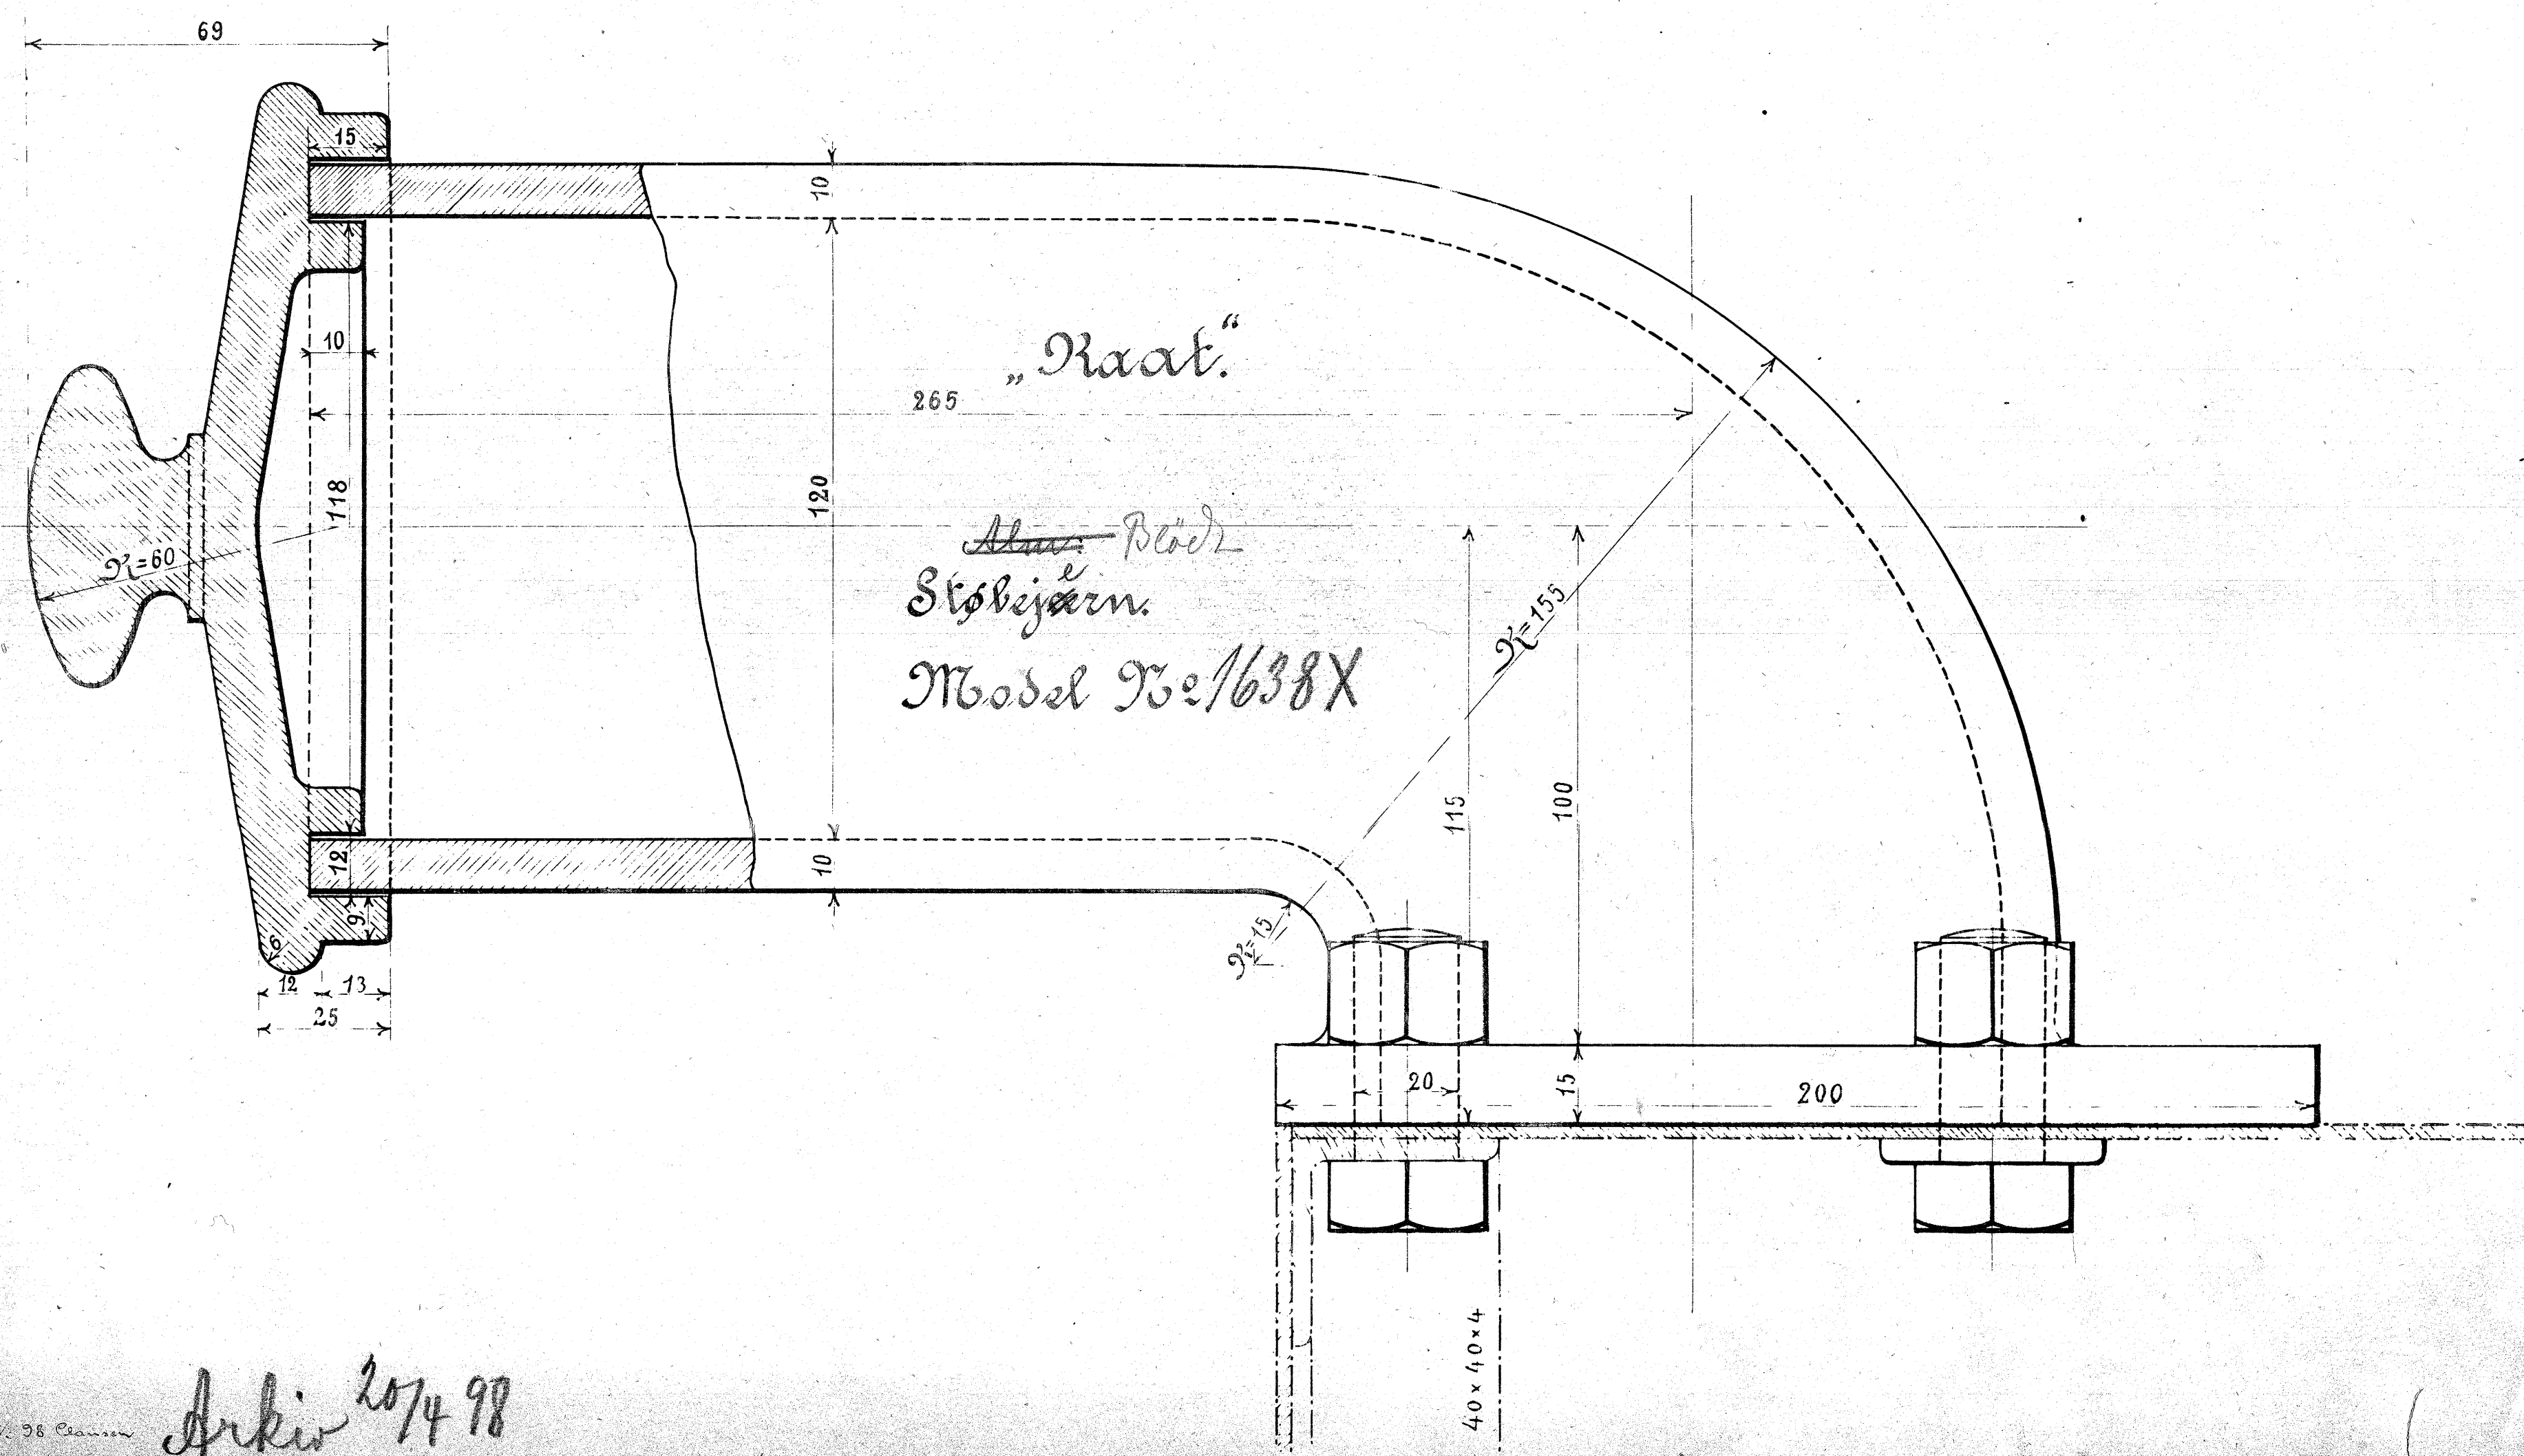

Alm. Røed  
Støbjærn.  
Model No 1640.

2 Stk.

Alm. Røed  
Støbjærn.  
Model No 1638X

Anvendes ikke mere  
Sandkassen i Dombat.

30/3 44  
Boomy

Danske Statsbaner - Maskinafdelingen.

Fyldetragt til forreste Sandkasse

til

Loko Litra F.

København, Februar 1898.

Maskinchefen.

Arkiv 2074 98

F II 89.6